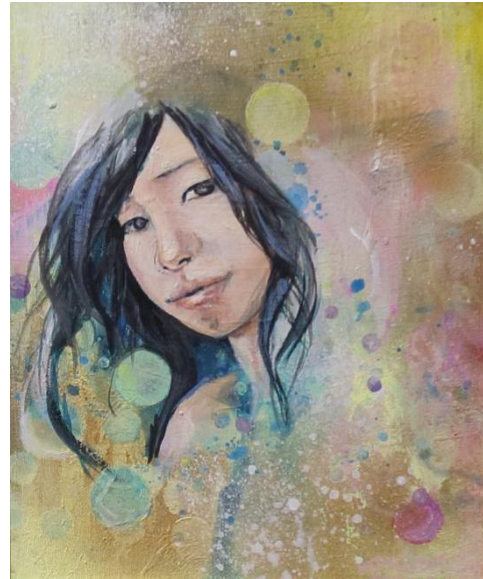

宮原千恵

「君にとどけ」

モチーフになった作品：  
flumpoolの「君に届け」という曲

価格：¥30,000(税込)

私が感銘を受けた踊り子さんがモデル。日本でも数少なくなった劇場で踊る彼女の演技へ応援と感謝と愛を込めて。

宮原千恵

自身を内観する絵画制作のほか、ライブペイントや壁画制作も手掛けています。  
今、一瞬の感情を捉えて記録したい。モチーフそのものが持つ魂や仏性を描きたいと日々絵画制作とともに自身の内面と向き合ってます。  
また絵画は自己表現の手段でコミュニケーションの一部と考えてます。